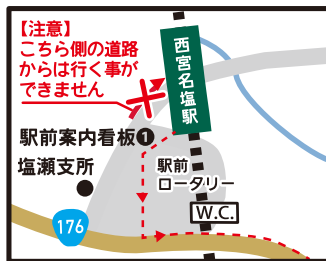

# 西宮名塩駅 からの 行き方

JR西宮名塩駅の改札を出て、  
左のエスカレーターを上がる。  
駅前のロータリーを渡り  
国道176の側道へ

**① 駅前案内看板**  
看板を見て手前側へ進む

**② ロータリーを渡る**  
ロータリーを渡り、前の  
高架を左へのぼって行く

**③ 国道176号を進む**  
国道176号沿いの歩道  
を進む

**④ 高速の下を通る**  
左の坂は降りずにまっすぐ  
この前後から見える町並み  
は撮影ポイント

**⑤ 左折**

**⑥ 右折**  
簡易トイレの見える方  
へ右に降りて行く