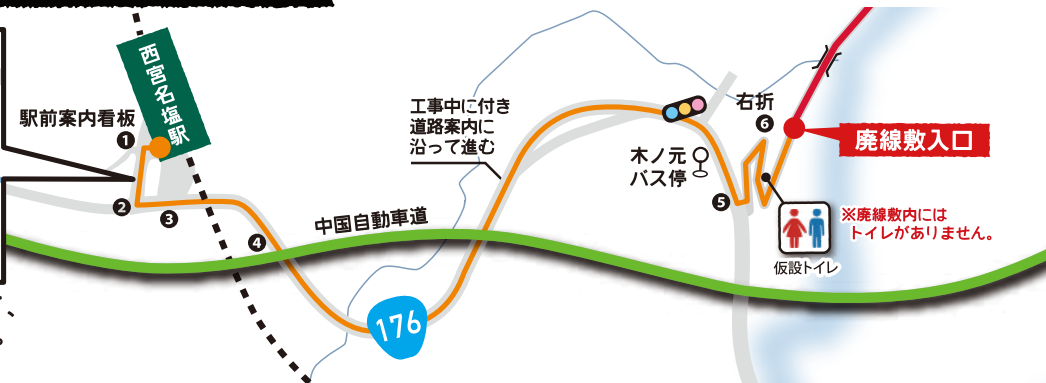

# 西宮名塩駅 からの 行き方

JR西宮名塩駅の改札を出て、  
左のエスカレーターを上がる。  
駅前のロータリーを渡り  
国道176の側道へ

**① 駅前案内看板**  
看板を見て手前側へ進む

**② ロータリーを渡る**  
ロータリーを渡り、前の  
高架を左へのぼって行く

**③ 国道176号を進む**  
国道176号沿いの歩道  
を進む

**④ 高速の下を通る**  
左の坂は降りずにまっすぐ  
この前後から見える町並み  
は撮影ポイント

**⑤ 左折**

**⑥ 右折**  
簡易トイレの見える方  
へ右に降りて行く