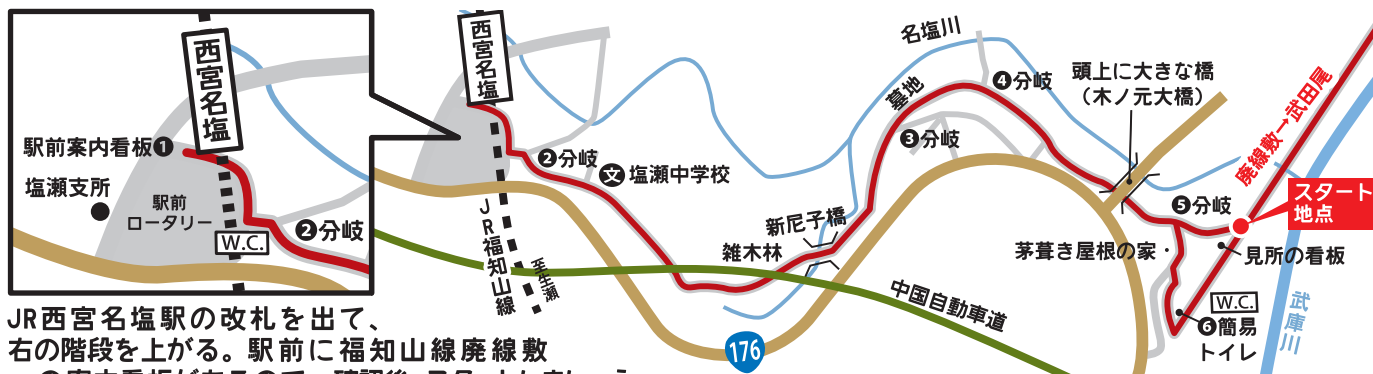

西宮名塩駅 からの 行き方

廃線敷入口への案内

① 駅前案内看板

廃線敷へのマップがあります。トイレ横を右側へ進む。

② 分岐

③ 分岐

墓地に沿って直進する。

④ 分岐

左折せずに直進する。道沿いの二等水準が目印。

⑤ 分岐

直進が廃線敷、右へ進むと簡易トイレ。

⑥ 簡易トイレ

ここから武田尾までトイレはありません。