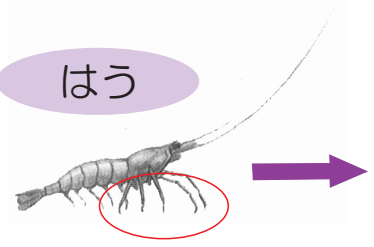

こんしゅうのいきもの ⑦ 『スジエビ』

「こんしゅうのいきもの」を^み見てくれましたか？
それをヒントに、かんさつメモをかいてみよう！

●どんなとくちょうがあるのかな？

★もっと知ってみよう！★

5cmぐらいの^{おお}大きさです。
^{みず なか}水の中では、^{しよっかく しろ}触角が白く光るんだ！

3~8月に^{がつ たまご}卵をうみます。
^{あか たまご}赤ちゃんは卵から出てくるまで、
^{かあ}お母さんのおなかの^{した}下にいるよ。

^{かわ いけ}川や池にすんでいて、
^{ひる いし}昼は石の下や^{した}水草にかくれて、^{よる}夜によく^{うご}動くんだ。
^{およ かた}泳ぎ方は3通りあるよ！

ほとんど、^{からだ うし}体の後ろの方の
^{あし つか}足を使って^{およ}ぐんだ！

およぐ

はねる

はう

今週のいきもののぬりえ

スジエビ

じょうずに
ぬれるかな♪