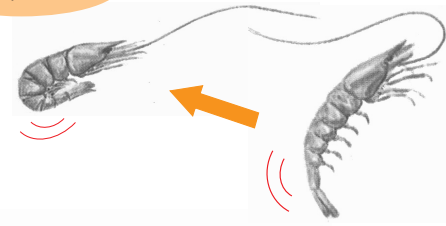

こんしゅうのいきもの ⑦ 『スジエビ』

「こんしゅうのいきもの」を^み見てくれましたか？
それをヒントに、かんさつメモをかいてみよう！

●どんなとくちょうがあるのかな？

★もっと知ってみよう！★

5cmぐらいの^{おお}大きさです。
^{みず なか}水の中では、^{しよっかく しろ}触角が白く光るんだ！

3~8月に^{がつ たまご}卵をうみます。
^{あか たまご}赤ちゃんは卵から出てくるまで、
^{かあ}お母さんのおなかの^{した}下にいるよ。

^{かわ いけ}川や池にすんでいて、
^{ひる いし}昼は石の下や^{した}水草にかくれて、^{よる}夜によく^{うご}動くんだ。
^{およ かた}泳ぎ方は3通りあるよ！

ほとんど、^{からだ うし}体の後ろの方の
^{あし つか}足を使って^{およ}ぐんだ！

およぐ

はねる

はう

今週のいきもののぬりえ

スジエビ

じょうずに
ぬれるかな♪