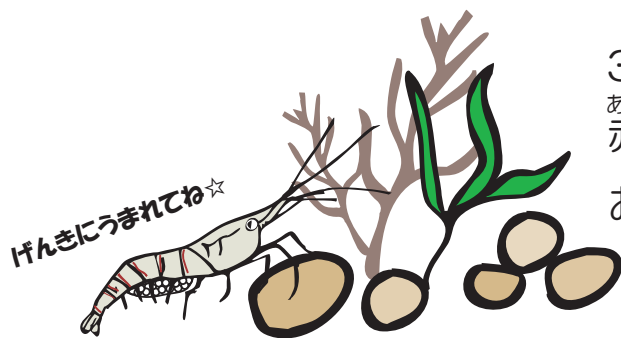

こんしゅうのいきもの ⑦ 『スジエビ』

「こんしゅうのいきもの」を^み見てくれましたか？
それをヒントに、かんさつメモをかいてみよう！

●どんなとくちょうがあるのかな？

★もっと知ってみよう！★

5cmぐらいの^{おお}大きさです。
^{みず なか}水の中では、^{しよっかく しろ}触角が白く光るんだ！

3~8月に^{がつ たまご}卵をうみます。
^{あか たまご}赤ちゃんは卵から出てくるまで、
^{かあ}お母さんのおなかの^{した}下にいるよ。

^{かわ いけ}川や池にすんでいて、
^{ひる いし}昼は石の下や^{した}水草にかくれて、^{よる}夜によく^{うご}動くんだ。
^{およ かた}泳ぎ方は3通りあるよ！

ほとんど、^{からだ うし}体の後ろの方の
^{あし つか}足を使って^{およ}ぐんだ！

およぐ

はねる

はう

今週のいきもののぬりえ

スジエビ

じょうずに
ぬれるかな♪