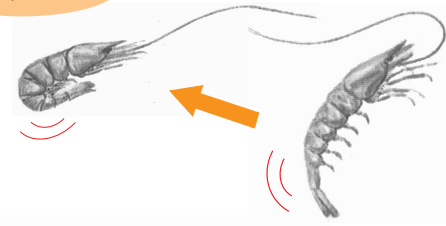

いきものはかせになろう！

いきものシート

ねん 年 がつ 月 にち 日

ミニミニ すいぞくかんのいきもの ⑦ 『スジエビ』

ホームページのどうがを^み見てくれましたか？
それをヒントに、かんさつメモをかいてみよう！

●どんなとくちょうがあるのかな？

★もっと知ってみよう！★

5cmぐらいの^{おお}大きさです。
^{みず なか}水の中では、^{しよっかく しろ}触角が白く光るんだ！

げんきにうまれてね☆

3~8月に^{がつ たまご}卵をうみます。
^{あか たまご}赤ちゃんは卵から出てくるまで、
^{かあ}お母さんのおなかの^{した}下にいるよ。

^{かわ いけ}川や池にすんでいて、
^{ひる いし}昼は石の下や^{した みずくさ}水草にかくれて、
^{よる}夜によく^{うご}動くんだ。
^{およ かた}泳ぎ方は3通りあるよ！

ほとんど、^{からだ うし}体の後ろの方の
^{あし つか}足を使って^{およぐ}泳ぐんだ！

およぐ

はねる

はう