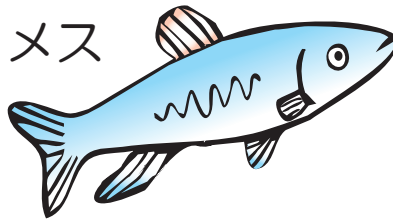

いきものシート

ミニミニ すいぞくかんのいきもの ⑩ 『 オイカワ 』

ホームページのがを^み見てくれましたか？
それをヒントに、かんさつメモをかいてみよう！

●どんなとくちょうがあるのかな？

★もっと知ってみよう！★

オス

コイのなかまです。
15cmぐらいの^{おお}大きさだよ。

メス

^ひ日がよくあたるところが
^す好きなんだ。

ざっしょくせい
雑食性というよ！

むれをつくっておよぐよ。

^{いわ}岩についたコケや^{すいせいこんちゅう}水生昆虫など、
^{なん}なん^たた何でも食べるんだ。