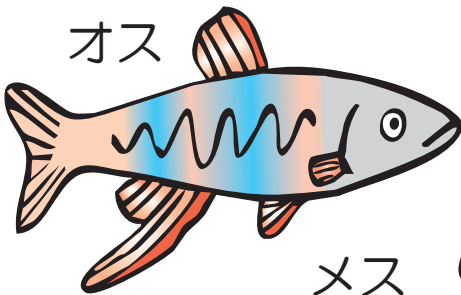

いきものシート

ミニミニ すいぞくかんのいきもの ⑩ 『 オイカワ 』

ホームページのがを^み見てくれましたか？
それをヒントに、かんさつメモをかいてみよう！

●どんなとくちょうがあるのかな？

★もっと知ってみよう！★

オス

コイのなかまです。
15cmぐらいの^{おお}大きさだよ。

メス

^ひ日がよくあたるところが
^す好きなんだ。

ざっしょくせい
雑食性というよ！

むれをつくっておよぐよ。

^{いわ}岩についたコケや^{すいせいこんちゅう}水生昆虫など、
^{なん}なん^たた何でも食べるんだ。